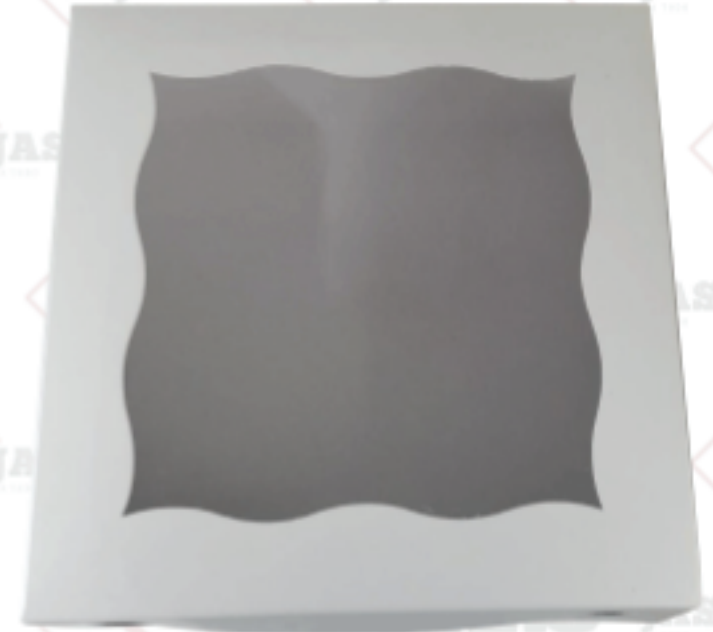

Caja para Galletas con ventana