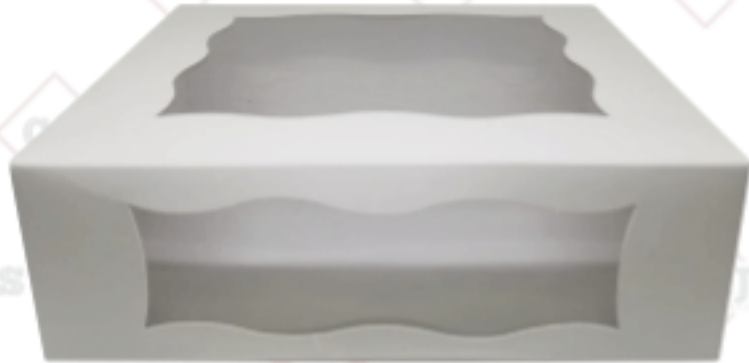

Caja para Galletas con ventana